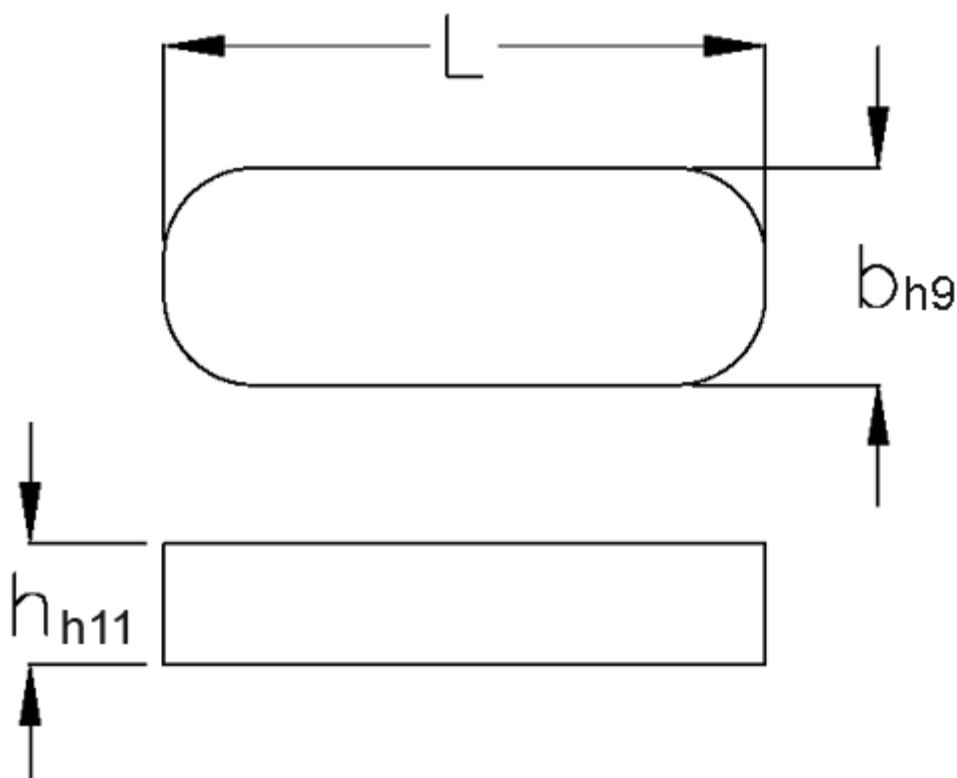

Varenummer: 09056420

Beskrivelse: KLEE Pasfedre A 6x4x20 DIN 6885

Mål

b = 6

h = 4

L = 20.0

Tolerance b = 0.030

Tolerance h = 0.075

Tolerance L = -0,3